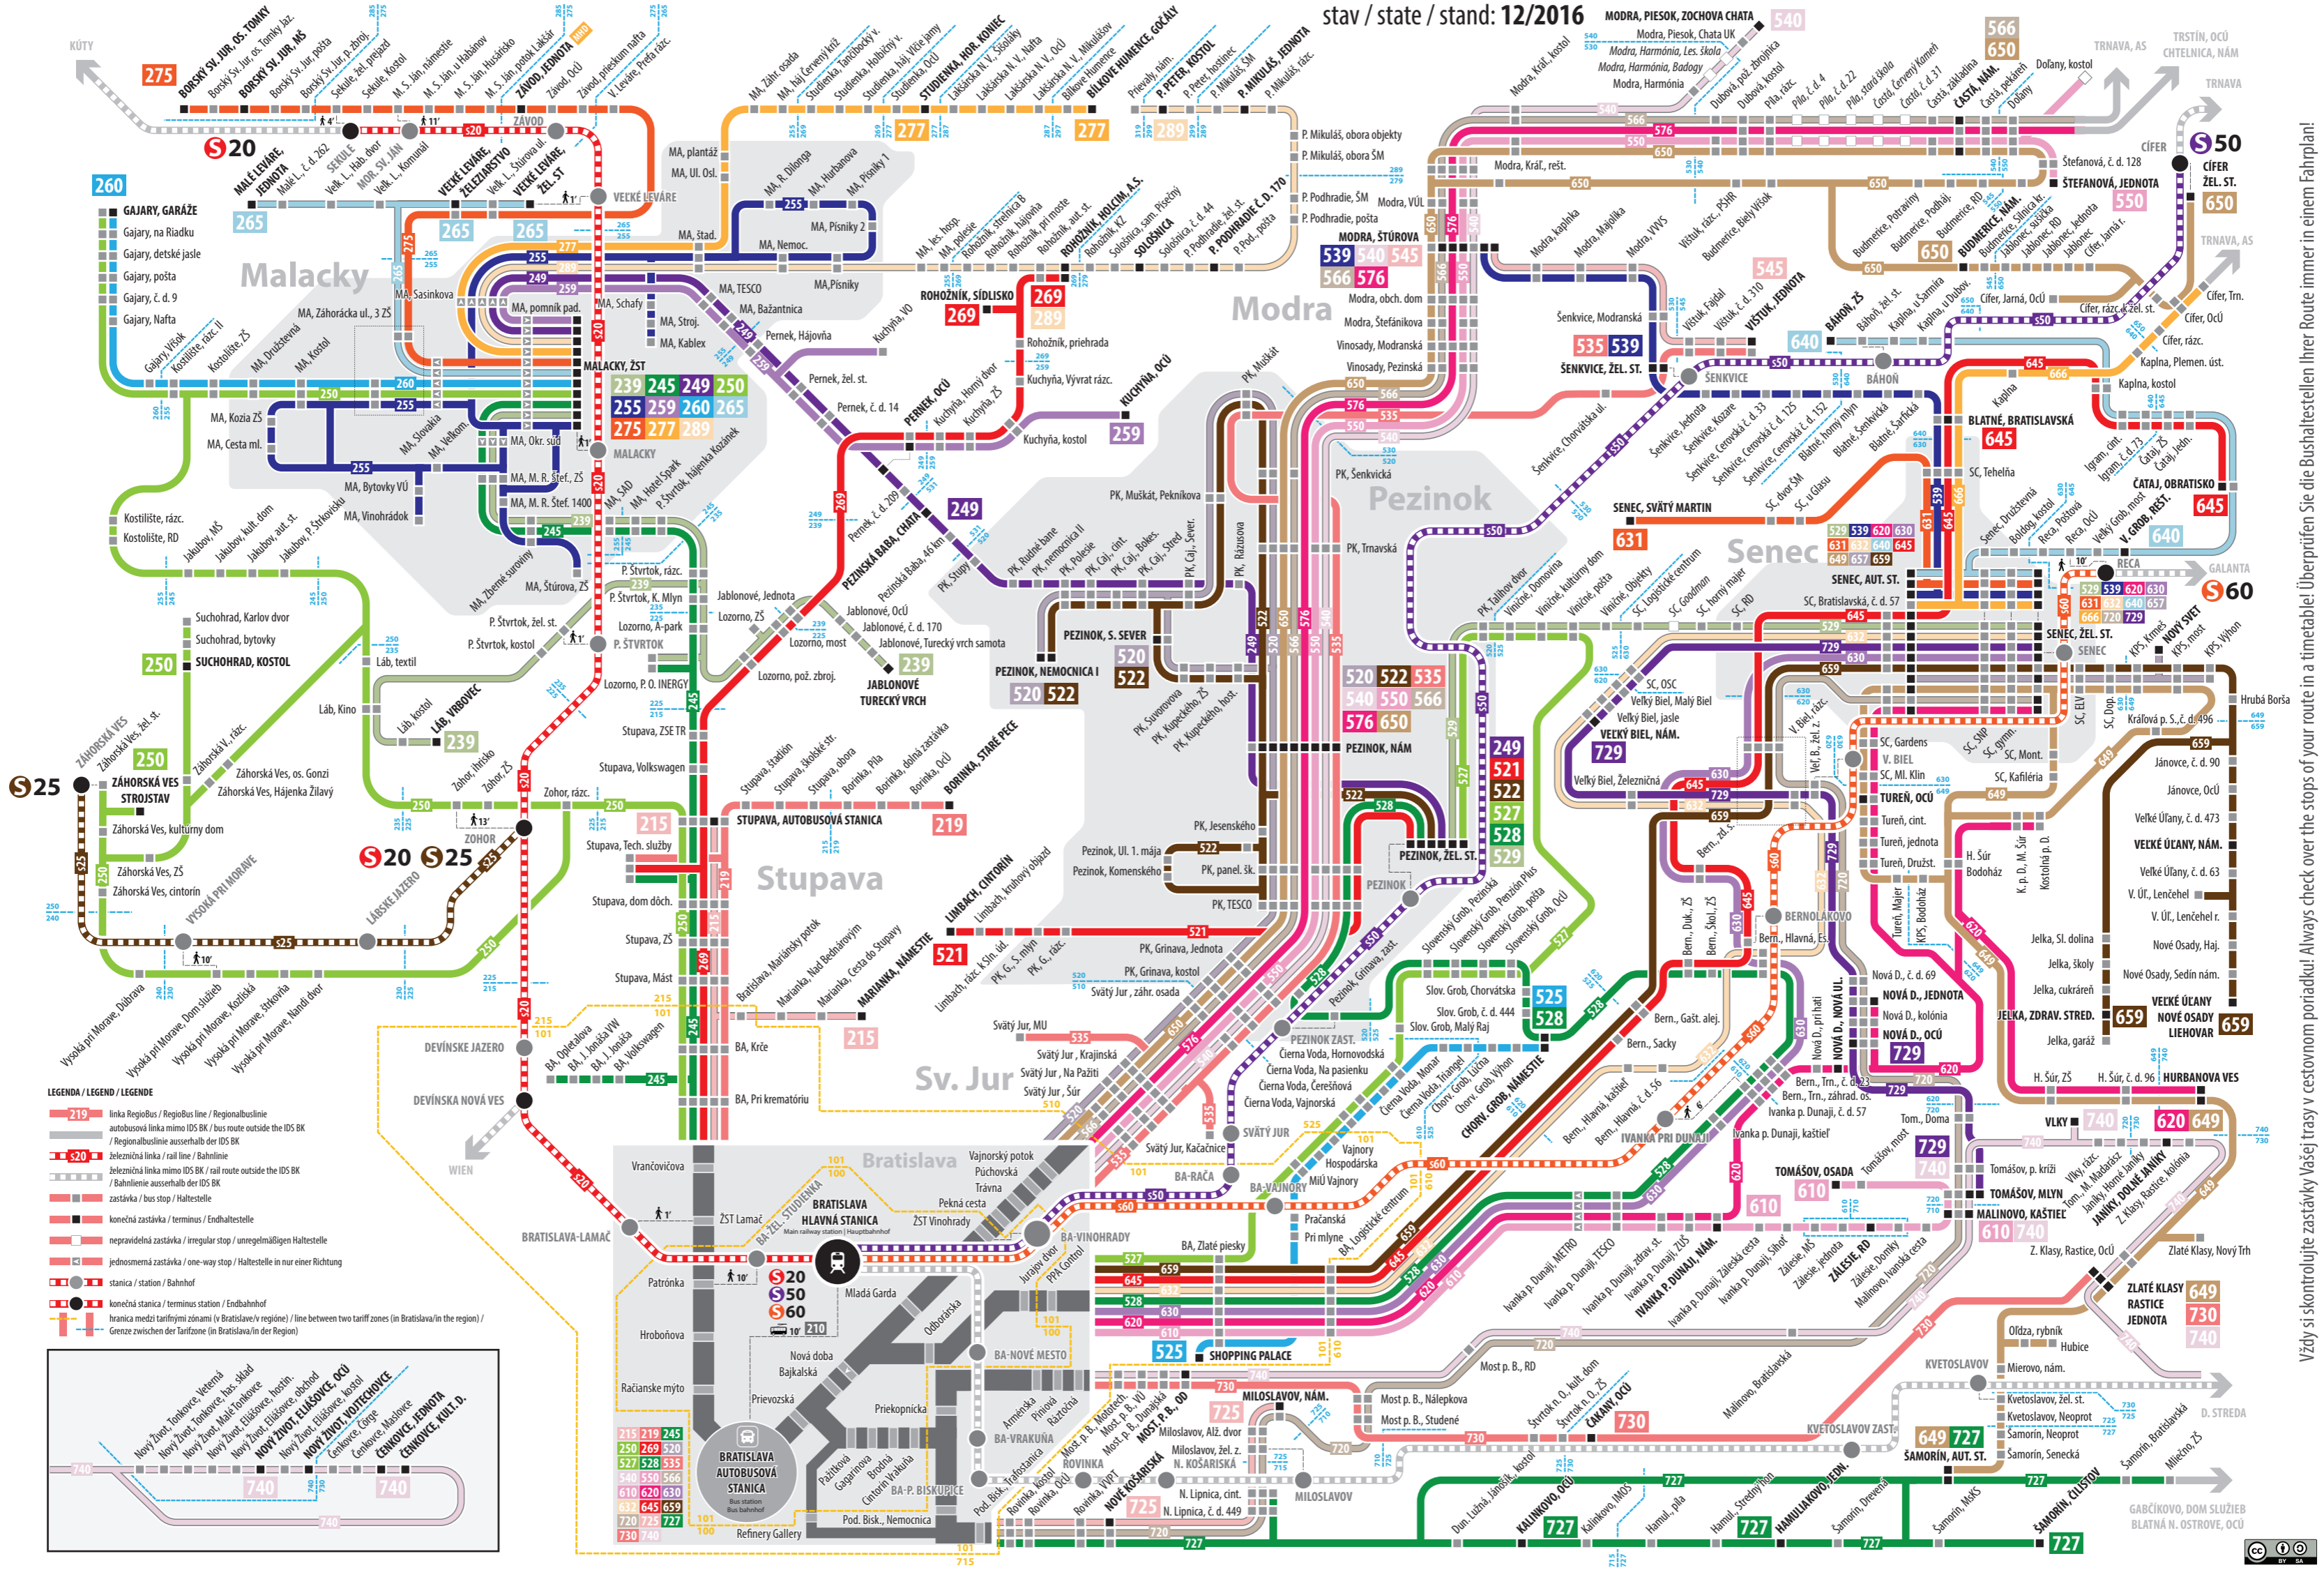

stav / state / stand: 12/2016

Vždy si skontrolujte zastávky trasy v cestovnom poriadku! Always check over the stops of your route in a timetable! Überprüfen Sie die Bushaltestellen Ihrer Route immer in einem Fahrplan!